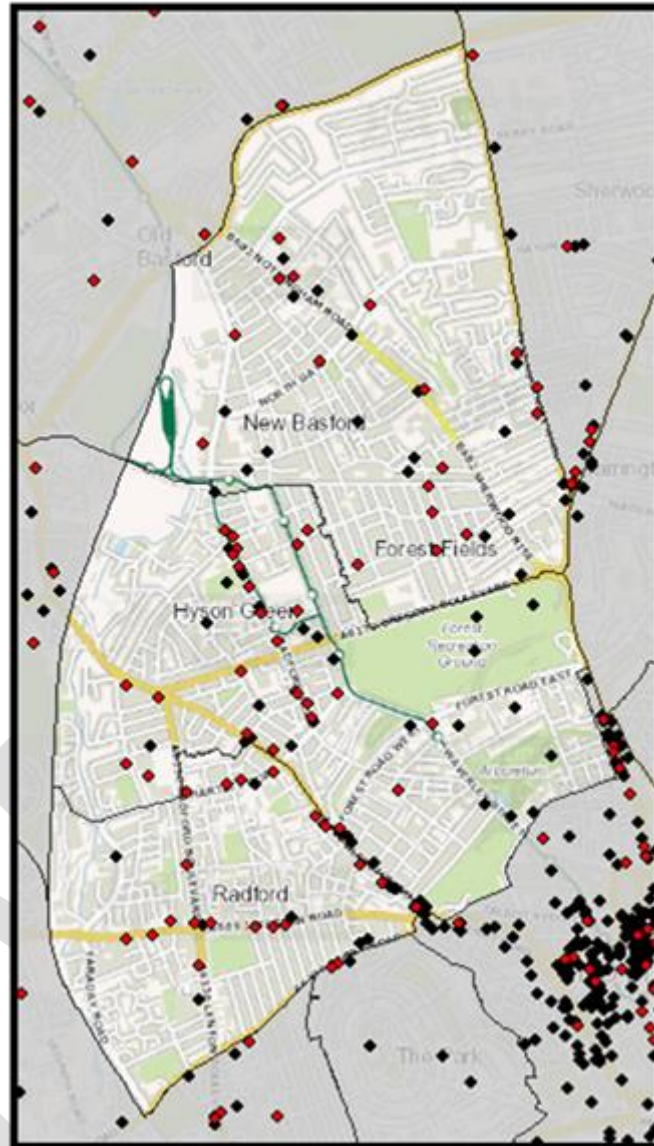

## Appendix Two – Berridge, Arboretum & Radford Saturation Zone

### KEY

Licensed premises for the sale and supply of alcohol

- Off Licence only
- On Licence & On/Off Licence

Berridge, Radford and Hyson Green & Arboretum VAP 2020/21

	0	1	2	3	4	5	6	7	8	9	10	11	12	13	14	15	16	17	18	19	20	21	22	23	Day Totals
<b>Monday</b>	28	8	4	1	4	2	2	3	10	12	14	11	17	12	24	15	19	19	17	17	20	10	15	10	294
<b>Tuesday</b>	29	6	2	5		2	1	4	3	15	11	19	12	19	14	22	27	23	19	10	26	21	18	12	320
<b>Wednesday</b>	43	9	6	3	3	2	2	3	9	11	22	12	12	21	19	21	19	29	18	17	9	12	19	18	339
<b>Thursday</b>	41	11	4	3	3	5	2	2	4	4	12	15	16	22	16	16	19	19	15	12	19	12	15	12	299
<b>Friday</b>	28	5	7	3	1	5	1	1	6	11	21	14	14	20	20	17	25	20	15	15	14	18	17	18	316
<b>Saturday</b>	17	10	5	9	4	4	5	1	4	8	12	11	14	11	19	18	20	14	15	12	22	15	11	11	272
<b>Sunday</b>	31	7	12	2	3	2	3	3	2	4	9	18	15	12	16	10	11	18	13	11	16	16	6	14	254
<b>Hour Total</b>	217	56	40	26	18	22	16	17	38	65	101	100	100	117	128	119	140	142	112	94	126	104	101	95	2094