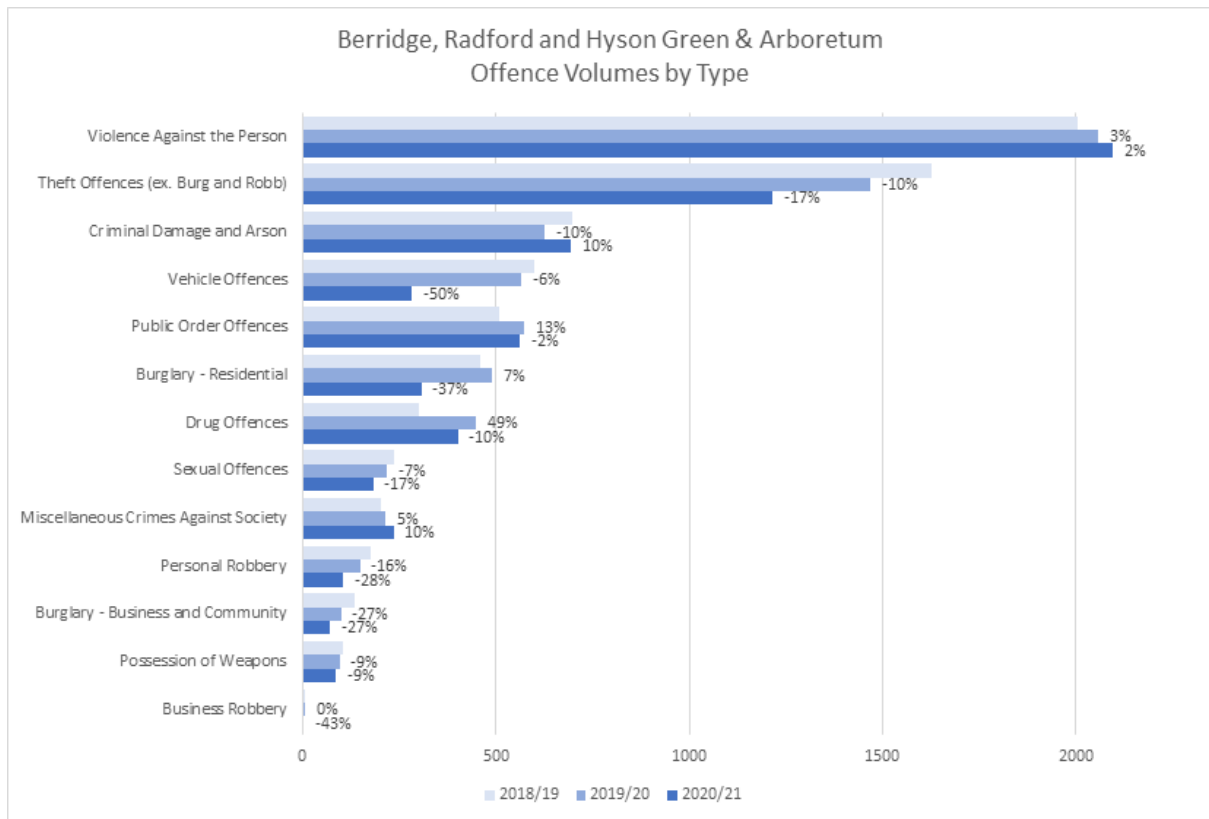

## Appendix Two – Berridge, Arboretum & Radford Saturation Zone

### KEY

Licensed premises for the sale and supply of alcohol

- Off Licence only
- On Licence & On/Off Licence

Berridge, Radford and Hyson Green & Arboretum VAP 2020/21

	0	1	2	3	4	5	6	7	8	9	10	11	12	13	14	15	16	17	18	19	20	21	22	23	Day Totals
<b>Monday</b>	28	8	4	1	4	2	2	3	10	12	14	11	17	12	24	15	19	19	17	17	20	10	15	10	294
<b>Tuesday</b>	29	6	2	5		2	1	4	3	15	11	19	12	19	14	22	27	23	19	10	26	21	18	12	320
<b>Wednesday</b>	43	9	6	3	3	2	2	3	9	11	22	12	12	21	19	21	19	29	18	17	9	12	19	18	339
<b>Thursday</b>	41	11	4	3	3	5	2	2	4	4	12	15	16	22	16	16	19	19	15	12	19	12	15	12	299
<b>Friday</b>	28	5	7	3	1	5	1	1	6	11	21	14	14	20	20	17	25	20	15	15	14	18	17	18	316
<b>Saturday</b>	17	10	5	9	4	4	5	1	4	8	12	11	14	11	19	18	20	14	15	12	22	15	11	11	272
<b>Sunday</b>	31	7	12	2	3	2	3	3	2	4	9	18	15	12	16	10	11	18	13	11	16	16	6	14	254
<b>Hour Total</b>	217	56	40	26	18	22	16	17	38	65	101	100	100	117	128	119	140	142	112	94	126	104	101	95	2094